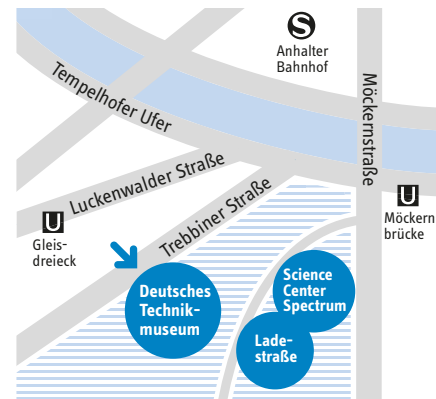

Leinen los!

Modellschiffe auf dem Museumsteich

13. Mai, 10. Juni,
12. August,
09. September

11 – 17 Uhr

Kleine Schiffe in Aktion: Auf dem Museumsteich des Deutschen Technikmuseums heißt es auch in diesem Jahr wieder an vier Terminen **LEINEN LOS!** Modellbauvereine aus Berlin und Brandenburg zeigen ihre selbstgebauten, fernsteuerbaren Modellschiffe in voller Fahrt. Zu sehen sind unterschiedlichste Schiffstypen, die von ihren Besitzern selbst vorgeführt werden. So gibt es manch raffiniertes Manöver zu bestaunen und die Möglichkeit, mit den Modellbauern ins Gespräch zu kommen.

Mitmach-Aktionen für Kinder

- ▶ Miniatur-Schiffe selbst über das Wasser steuern
- ▶ Kleine Papierboote basteln
- ▶ Echte Seemannsknoten knüpfen

Verkehrsanbindung
U1, U7 Möckernbrücke |
U1, U2 Gleisdreieck |
S1, S2, S25 Anhalter
Bahnhof