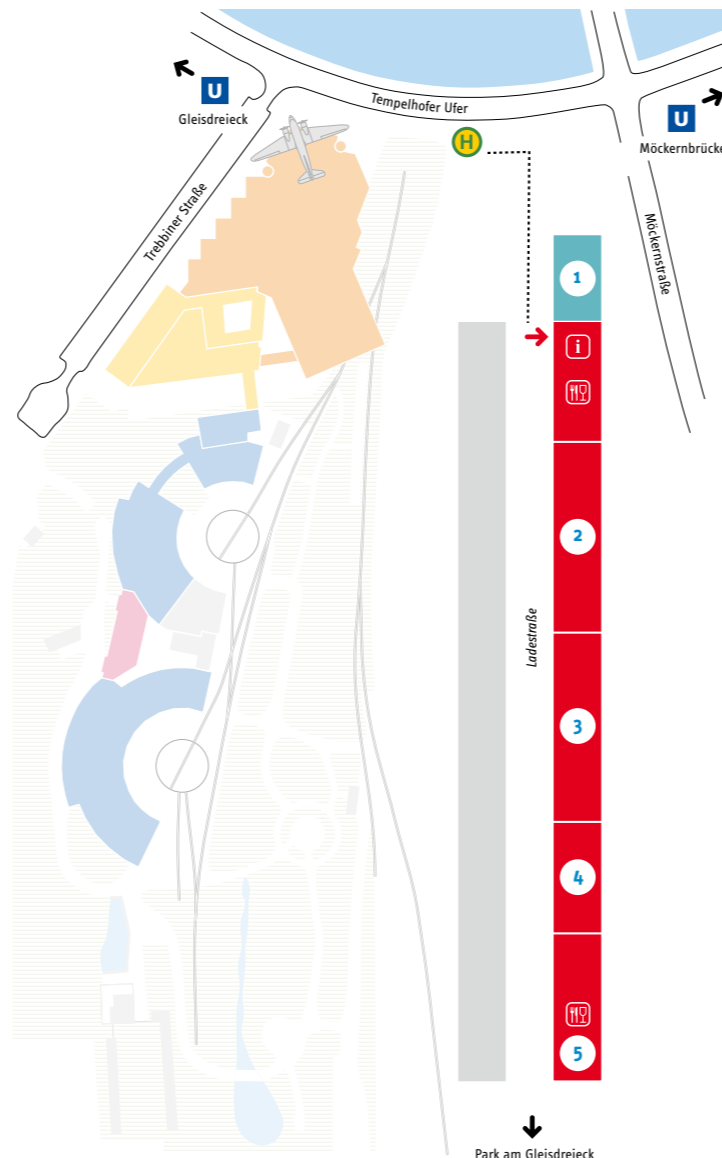

In unmittelbarer Umgebung gibt es nur unzureichende Parkmöglichkeiten. Wir empfehlen die Anfahrt mit öffentlichen Verkehrsmitteln.

### Verkehrsanbindung

U1, U3, U7 Möckernbrücke | U1, U2, U3 Gleisdreieck |

S1, S2, S25, S26 Anhalter Bahnhof

Die Ladestraße mit dem Spectrum liegt zur Langen Nacht der Museen an der Busroute R4 (dunkelblaue Linie) – Haltestelle »Tempelhofer Ufer/Trebbiner Straße«.

Zur Weiterfahrt (nur Einstieg) können Sie auch die Busrouten R1 (Richtung Märkisches Museum) und R5 (Richtung Naturkundemuseum) ab der Haltestelle »Hallesches Ufer« nutzen.

1 Science Center Spectrum

2 Ausstellung »Mensch in Fahrt«

3 Ausstellung »Das Netz«

4 Bildungsraum Ladestraße

5 Museumsrestaurant »TorEins«